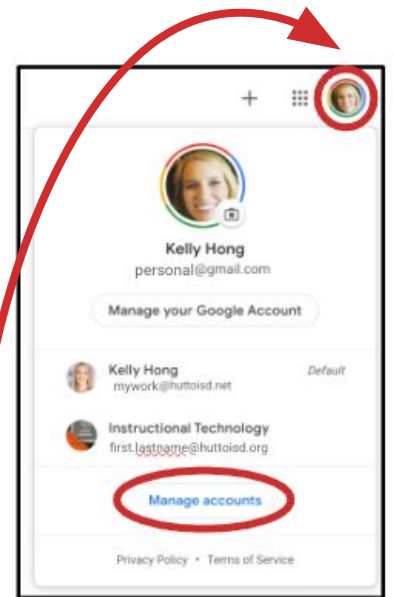

Hutto ISD Google Classroom

Guía Para Padres

computadora

classroom.google.com/h

iPhone or iPad

[Apple App Store](#)

telefono Android o tableta

[Google Play Store](#)

Gmail Address*

PK-2do: #almuerzo@huttoisd.org

3ro-12º: primernombre.apellido@huttoisd.org

Los nombres de usuario de los estudiantes están limitados a 8 caracteres para los nombres y apellidos.

Susan Hernandez = susan.hernade@huttoisd.org

Joe Smith Conner = joe.smithcon@huttoisd.org

Charlotte Brown = charlott.brown@huttoisd.org

CONTRASEÑA:

[#almuerzo](#) o [#almuerzo#almuerzo](#) (ex. 12345 o 1234512345)

Asegúrese de cerrar sesión en cualquier cuenta personal de Gmail.

Comuníquese con el maestro de su hijo si tiene problemas para iniciar sesión.

* Los estudiantes de PK-5th Grade no pueden enviar correos electrónicos.

Su dirección de correo electrónico @huttoisd.org sirve solo como nombre de usuario.

Haga clic en Unirse para unirse a una clase.

Haga clic en el nombre de la clase para abrirlo

[Haga clic aquí para realizar un recorrido rápido por Google Classroom.](#)

[Cómo activar la traducción de subtítulos en Youtube.](#)